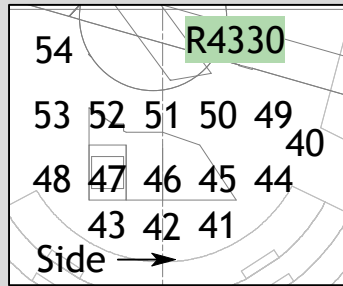

Titus Andronicus

LD: Kristin Hayes

Scroll 16	Titus
Frame	Color
1	Clear
2	R22
3	R2002
4	R3512
5	R3150
6	R4590
7	R388
8	R389
9	R91
10	R4390
11	L241
12	L161
13	L202
14	L200
15	R83
16	L716

1	2	3	4
Clear	R03	R08	L285
5	6	7	8
R321	R26	R37	L137
9	10	11	12
R59	L203	L201	L174
13	14	15	16
L161	R68	R73	R89