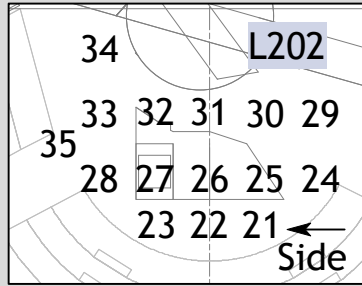

Titus Andronicus

LD: Kristin Hayes

Scroll 16	Titus
Frame	Color
1	Clear
2	R22
3	R2002
4	R3512
5	R3150
6	R4590
7	R388
8	R389
9	R91
10	R4390
11	L241
12	L161
13	L202
14	L200
15	R83
16	L716

1	2	3	4
Clear	R03	R08	L285
5	6	7	8
R321	R26	R37	L137
9	10	11	12
R59	L203	L201	L174
13	14	15	16
L161	R68	R73	R89