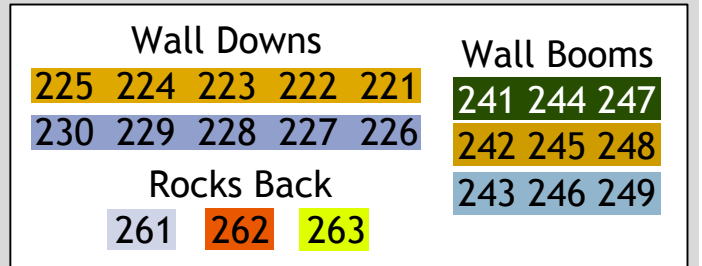

Titus Andronicus

LD: Kristin Hayes

Scroll 16	Titus
Frame	Color
1	Clear
2	R22
3	R2002
4	R3512
5	R3150
6	R4590
7	R388
8	R389
9	R91
10	R4390
11	L241
12	L161
13	L202
14	L200
15	R83
16	L716

1	2	3	4
Clear	R03	R08	L285
5	6	7	8
R321	R26	R37	L137
9	10	11	12
R59	L203	L201	L174
13	14	15	16
L161	R68	R73	R89