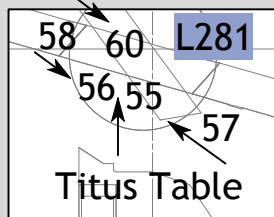

Titus Andronicus

LD: Kristin Hayes

Scroll 16	Titus
Frame	Color
1	Clear
2	R22
3	R2002
4	R3512
5	R3150
6	R4590
7	R388
8	R389
9	R91
10	R4390
11	L241
12	L161
13	L202
14	L200
15	R83
16	L716

1	2	3	4
Clear	R03	R08	L285
5	6	7	8
R321	R26	R37	L137
9	10	11	12
R59	L203	L201	L174
13	14	15	16
L161	R68	R73	R89