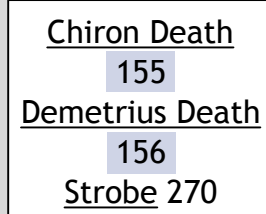

Titus Andronicus

LD: Kristin Hayes

Scroll 16	Titus
Frame	Color
1	Clear
2	R22
3	R2002
4	R3512
5	R3150
6	R4590
7	R388
8	R389
9	R91
10	R4390
11	L241
12	L161
13	L202
14	L200
15	R83
16	L716

1	2	3	4
Clear	R03	R08	L285
5	6	7	8
R321	R26	R37	L137
9	10	11	12
R59	L203	L201	L174
13	14	15	16
L161	R68	R73	R89