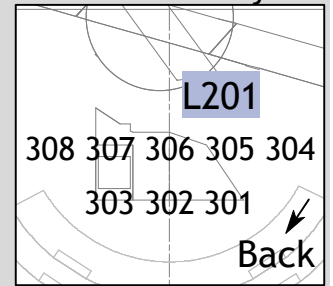

Titus Andronicus

LD: Kristin Hayes

Scroll 16	Titus
Frame	Color
1	Clear
2	R22
3	R2002
4	R3512
5	R3150
6	R4590
7	R388
8	R389
9	R91
10	R4390
11	L241
12	L161
13	L202
14	L200
15	R83
16	L716

1	2	3	4
Clear	R03	R08	L285
5	6	7	8
R321	R26	R37	L137
9	10	11	12
R59	L203	L201	L174
13	14	15	16
L161	R68	R73	R89