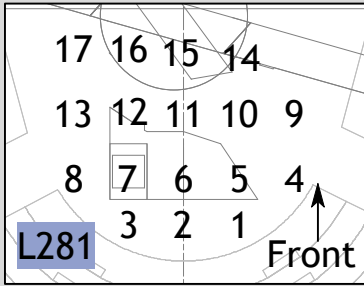

Titus Andronicus

LD: Kristin Hayes

Scroll 16	Titus
Frame	Color
1	Clear
2	R22
3	R2002
4	R3512
5	R3150
6	R4590
7	R388
8	R389
9	R91
10	R4390
11	L241
12	L161
13	L202
14	L200
15	R83
16	L716

1	2	3	4
Clear	R03	R08	L285
5	6	7	8
R321	R26	R37	L137
9	10	11	12
R59	L203	L201	L174
13	14	15	16
L161	R68	R73	R89