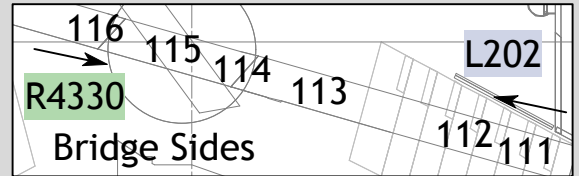

Titus Andronicus

LD: Kristin Hayes

Scroll 16	Titus
Frame	Color
1	Clear
2	R22
3	R2002
4	R3512
5	R3150
6	R4590
7	R388
8	R389
9	R91
10	R4390
11	L241
12	L161
13	L202
14	L200
15	R83
16	L716

1	2	3	4
Clear	R03	R08	L285
5	6	7	8
R321	R26	R37	L137
9	10	11	12
R59	L203	L201	L174
13	14	15	16
L161	R68	R73	R89