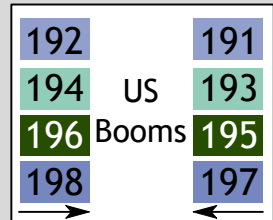

Titus Andronicus

LD: Kristin Hayes

Scroll 16	Titus
Frame	Color
1	Clear
2	R22
3	R2002
4	R3512
5	R3150
6	R4590
7	R388
8	R389
9	R91
10	R4390
11	L241
12	L161
13	L202
14	L200
15	R83
16	L716

1	2	3	4
Clear	R03	R08	L285
5	6	7	8
R321	R26	R37	L137
9	10	11	12
R59	L203	L201	L174
13	14	15	16
L161	R68	R73	R89