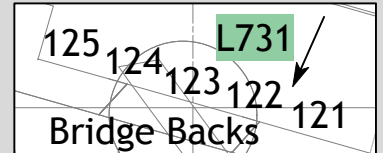

Titus Andronicus

LD: Kristin Hayes

Scroll 16	Titus
Frame	Color
1	Clear
2	R22
3	R2002
4	R3512
5	R3150
6	R4590
7	R388
8	R389
9	R91
10	R4390
11	L241
12	L161
13	L202
14	L200
15	R83
16	L716

1	2	3	4
Clear	R03	R08	L285
5	6	7	8
R321	R26	R37	L137
9	10	11	12
R59	L203	L201	L174
13	14	15	16
L161	R68	R73	R89