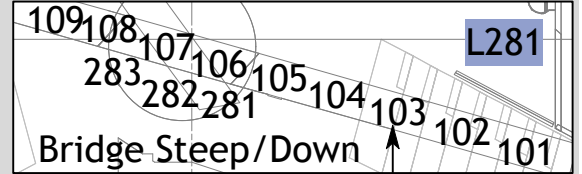

Titus Andronicus

LD: Kristin Hayes

Scroll 16	Titus
Frame	Color
1	Clear
2	R22
3	R2002
4	R3512
5	R3150
6	R4590
7	R388
8	R389
9	R91
10	R4390
11	L241
12	L161
13	L202
14	L200
15	R83
16	L716

1	2	3	4
Clear	R03	R08	L285
5	6	7	8
R321	R26	R37	L137
9	10	11	12
R59	L203	L201	L174
13	14	15	16
L161	R68	R73	R89