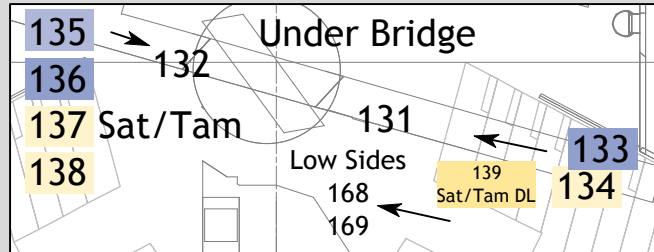

Titus Andronicus

LD: Kristin Hayes

Scroll 16	Titus
Frame	Color
1	Clear
2	R22
3	R2002
4	R3512
5	R3150
6	R4590
7	R388
8	R389
9	R91
10	R4390
11	L241
12	L161
13	L202
14	L200
15	R83
16	L716

1	2	3	4
Clear	R03	R08	L285
5	6	7	8
R321	R26	R37	L137
9	10	11	12
R59	L203	L201	L174
13	14	15	16
L161	R68	R73	R89