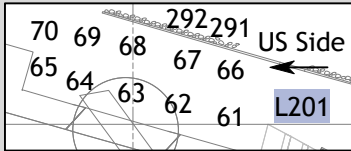

Titus Andronicus

LD: Kristin Hayes

Scroll 16	Titus
Frame	Color
1	Clear
2	R22
3	R2002
4	R3512
5	R3150
6	R4590
7	R388
8	R389
9	R91
10	R4390
11	L241
12	L161
13	L202
14	L200
15	R83
16	L716

1	2	3	4
Clear	R03	R08	L285
5	6	7	8
R321	R26	R37	L137
9	10	11	12
R59	L203	L201	L174
13	14	15	16
L161	R68	R73	R89