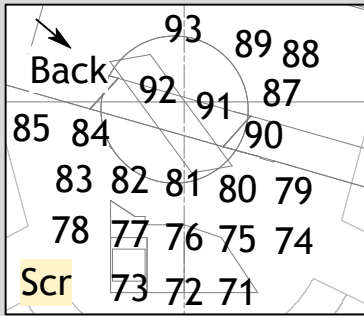

Titus Andronicus

LD: Kristin Hayes

Scroll 16	Titus
Frame	Color
1	Clear
2	R22
3	R2002
4	R3512
5	R3150
6	R4590
7	R388
8	R389
9	R91
10	R4390
11	L241
12	L161
13	L202
14	L200
15	R83
16	L716

1	2	3	4
Clear	R03	R08	L285
5	6	7	8
R321	R26	R37	L137
9	10	11	12
R59	L203	L201	L174
13	14	15	16
L161	R68	R73	R89