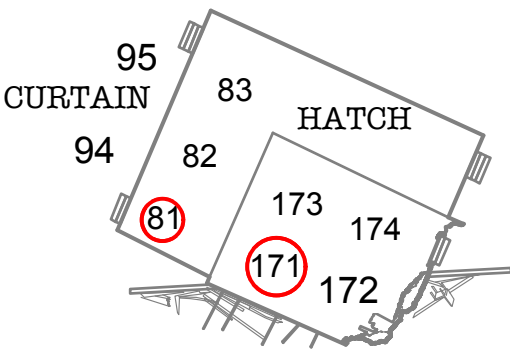

# Aimee and Jaguar MAGIC SHEET 1/16

LD: Jessica Harpenau

HEADS <sub>R3204</sub>	
143	146
142	145
141	144

SPOTS  
99 FOH  
100 DSL

CHANDELIER	101	102
WAREHOUSE	103	
CELLAR	104	

MIDS <sub>L200</sub>	
133	
132	135
131	134

DOORWAYS  
147 146

149
148

ELSA 180  
FELICE 181  
198 CONFETTI 199  
165 BED 166

SHIN <sub>R3204</sub>	
123	126
122	125
121	124